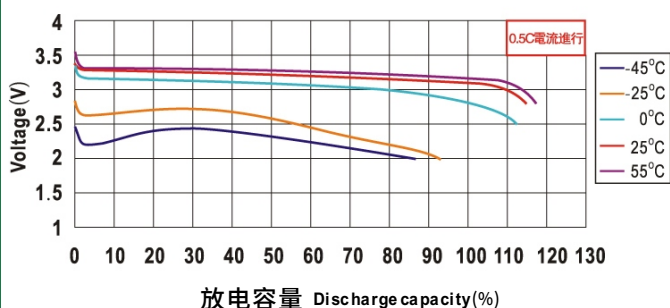

TSWB-LYP260AHA型电池的充放电特性

TSWB-LYP260AHA CHARGE&DISCHARGE CHART

不同环境温度下LYP类电池的放电特性曲线

Discharge characteristic curve of LYP type battery under different ambient temperature