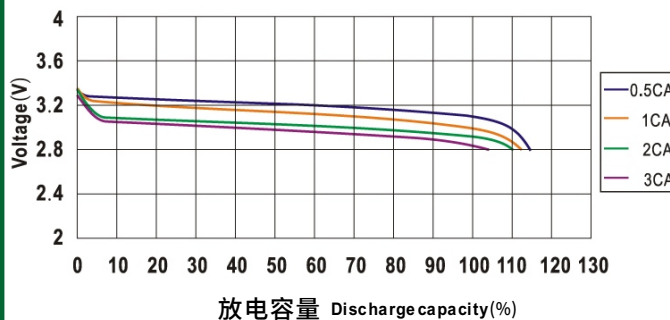

雷天温斯顿储能类“水性锂钪动力电池”性能说明

THUNDER SKY WINSTON ENERGY STORAGE TYPE "WATER-BASED LITHIUM YTTRIUM POWER BATTERY" PERFORMANCE SPECIFICATION

单体电池尺寸 DIMENSIONS

型号 (MODEL) : TSWB-LYP260AHA

技术参数 SPECIFICATIONS

型号 (MODEL)	TSWB-LYP260AHA	
标称容量 Nominal Capacity	260AH	
规格 SPEC	长 L	361mm
	宽 W	55.5mm
	高 H	283mm
工作电压 Operation Voltage	充电 Charge	4.0(V)
	放电 Discharge	2.8(V)
内阻 Internal resistance	≤0.3(mΩ)	
最大放电电流 Max Discharge Current	恒电流 Constant Current	≤3CA
	脉冲试 Impulse Current	≤10CA
标准充放电电流 Standard Charge/Discharge Current	130A(0.5CA)	
循环寿命 Cycle Life	(80%DOD)	≥5000Times
	(70%DOD)	≥7000Times
壳体耐温性 Temperature Durability Of Case	≤200°C	
适应环境 Operating Temperature	充电 Charge	-45°C~85°C
	放电 Discharge	
	存储湿度 Storage Humidity	≤75%RH
自放电率 (月) Self-discharge Rate	≤1% (月/Monthly)	
单体电池重量 Weight	8.8kg±200g	

TSWB-LYP260AHA型电池的充放电特性

TSWB-LYP260AHA CHARGE&DISCHARGE CHART

不同环境温度下LYP类电池的放电特性曲线

Discharge characteristic curve of LYP type battery under different ambient temperature

常温下LYP类电池的放电特性曲线

Discharge characteristic curve of LYP type battery under normal temperature