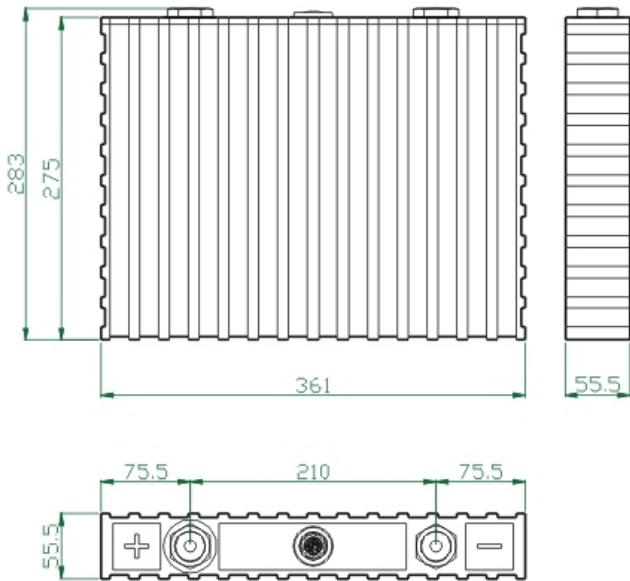

雷天温斯顿储能类“水性锂钪动力电池”性能说明

THUNDER SKY WINSTON ENERGY STORAGE TYPE "WATER-BASED LITHIUM YTTRIUM POWER BATTERY" PERFORMANCE SPECIFICATION

单体电池尺寸 DIMENSIONS

型号 (MODEL) : TSWB-LYP260AHA

技术参数 SPECIFICATIONS

型号 (MODEL)	TSWB-LYP260AHA	
标称容量 Nominal Capacity	260AH	
规格 SPEC	长 L	361mm
	宽 W	55.5mm
	高 H	283mm
工作电压 Operation Voltage	充电 Charge	4.0(V)
	放电 Discharge	2.8(V)
内阻 Internal resistance	≤0.3(mΩ)	
最大放电电流 Max Discharge Current	恒电流 Constant Current	≤3CA
	脉冲试 Impulse Current	≤10CA
标准充放电电流 Standard Charge/Discharge Current	130A(0.5CA)	
循环寿命 Cycle Life	(80%DOD)	≥5000Times
	(70%DOD)	≥7000Times
壳体耐温性 Temperature Durability Of Case	≤200°C	
适应环境 Operating Temperature	充电 Charge	-45°C~85°C
	放电 Discharge	
	存储湿度 Storage Humidity	≤75%RH
自放电率 (月) Self-discharge Rate	≤1% (月/Monthly)	
单体电池重量 Weight	8.8kg±200g	