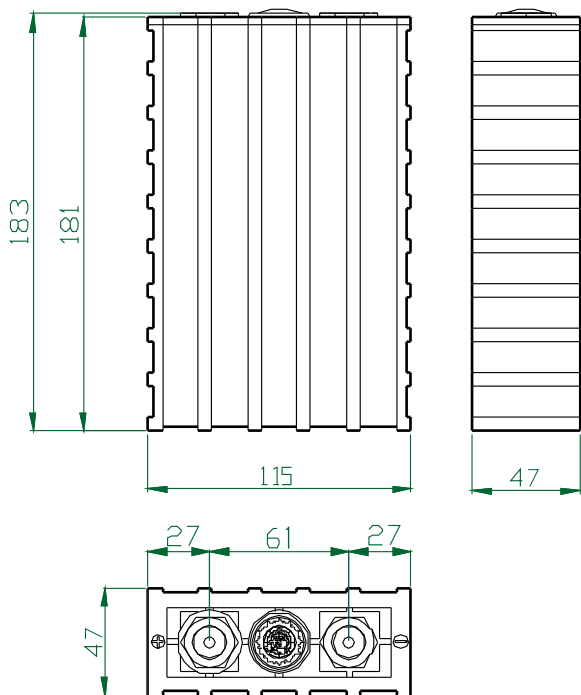

### 单体电池尺寸 DIMENSIONS

型号 (MODEL) : TSWB-LYP50AHA

### 技术参数 SPECIFICATIONS

型号 (MODEL)	TSWB-LYP50AHA	
标称容量 Nominal Capacity	50AH	
规格 SPEC	长 L	115mm
	宽 W	47mm
	高 H	183mm
工作电压 Operating Voltage	充电 Charge	4.0(V)
	放电 Discharge	2.8(V)
内阻 Internal resistance	≤0.7(mΩ)	
最大放电电流 Max Discharge Current	恒电流 Constant Current	≤3CA
	脉冲试 Lmpulse Current	≤10CA
标准充放电电流 Standard Charge/ Discharge Current	25A(0.5CA)	
循环寿命 Cycle Life	(80%DOD)	≥5000Times
	(70%DOD)	≥7000Times
壳体耐温性 Temperature Durability Of Case	≤200°C	
适应环境 Operating Temperature	充电 Charge	-45°C~85°C
	放电 Discharge	
	存储湿度 Storage Humidity	≤75%RH
自放电率(月) Self-discharge Rate	≤1% (月/Monthly)	
单体电池重量 Weight	1.6kg ± 50g	