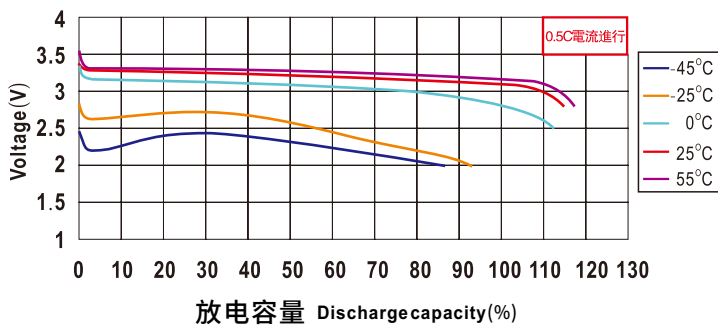

TSWB-LYP50AHA型电池的充放电特性

TSWB-LYP50AHA CHARGE&DISCHARGE CHART

不同环境温度下LYP类电池的放电特性曲线

Discharge characteristic curve of LYP type battery under different ambient temperature